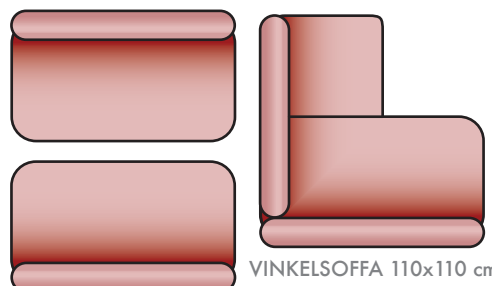

SÄNGAR FRÅN SIDAN

SITTPLATSER FRÅN SIDAN

KÖK FR. SIDAN (höjd 90 cm)

Den här "klippdockan" publicerades i tidningen Husbilen Test 2010 som en tävling. Nu är den nedladdad från tecknare Anders O Blombergs hemsida som ett smak prov. Den får användas för eget bruk, lek med din husbilsdröm! Men den får inte återpubliceras i något sammanhang. © Husbilen Test och ElectroPix AB. www.epx.se www.husbilentest.se

U-SOFFA 220x190 cm

VINKELSOFFA 110x110 cm

SOFFA 110x65 (djup 52)

HYTTSTOL

HYTTSTOL

KÖK 100x50 cm

KÖK 75x50 cm

KÖK 75x80 cm

KÖK 75x80 cm

DUSCHKABIN 90x90 cm

DUSCHKABIN 90x90 cm

KÖK 130x45/50 cm

DUSCH/WC 90x120 cm

SKOSKÅP 40x20 cm

WC

HANDFAT