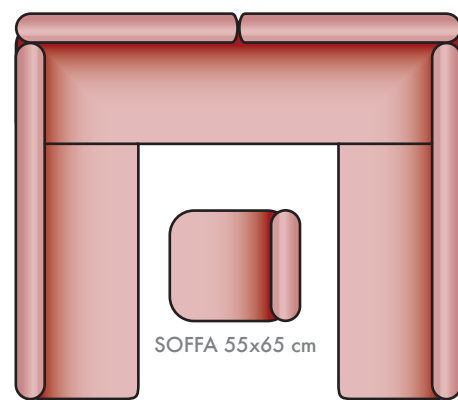

SÄNGAR FRÅN SIDAN

SITTPLATSER FRÅN SIDAN

KÖK FR. SIDAN (höjd 90 cm)

Den här "klippdockan" publicerades i tidningen Husbilen Test 2010 som en tävling. Nu är den nedladdad från tecknare Anders O Blombergs hemsida som ett smak prov. Den får användas för eget bruk, lek med din husbilsdröm! Men den får inte återpubliceras i något sammanhang. © Husbilen Test och ElectroPix AB. www.epx.se www.husbilentest.se

U-SOFFA 220x190 cm

VINKELSOFFA 110x110 cm

SOFFA 110x65 (djup 52)

HYTTSTOL

HYTTSTOL

KÖK 100x50 cm

KÖK 75x50 cm

KÖK 75x80 cm

KÖK 75x80 cm

DUSCHKABIN 90x90 cm

DUSCHKABIN 90x90 cm

KÖK 130x45/50 cm

DUSCH/WC 90x120 cm

SKOSKÅP 40x20 cm

WC

HANDFAT

BORD 100x60 cm

BORD Ø 80 cm

HÖRNSKÅP

GARDEROB 60x58 cm

GARDEROB 40x58 cm

FÖNSTER 40 cm

FÖNSTER 70 cm

FÖNSTER 100 cm