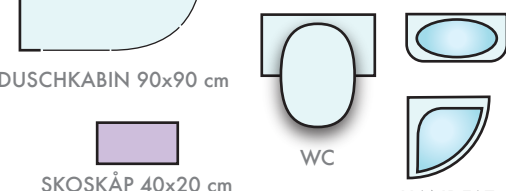

KÖK 75x80 cm

DUSCHKABIN 90x90 cm

DUSCHKABIN 90x90 cm

KÖK 130x45/50 cm

DUSCH/WC 90x120 cm

SKOSKÅP 40x20 cm

WC

HANDFAT

KYL/FRYS 53x56 cm

KYL/FRYS 70x56 cm

TV

SÄNG 90x200 cm

DUBBELSÄNG 140x200 cm

DUBBELSÄNG 140x200 cm

VÄNINGSSÄNG 90x200 cm

BORD 100x100 cm